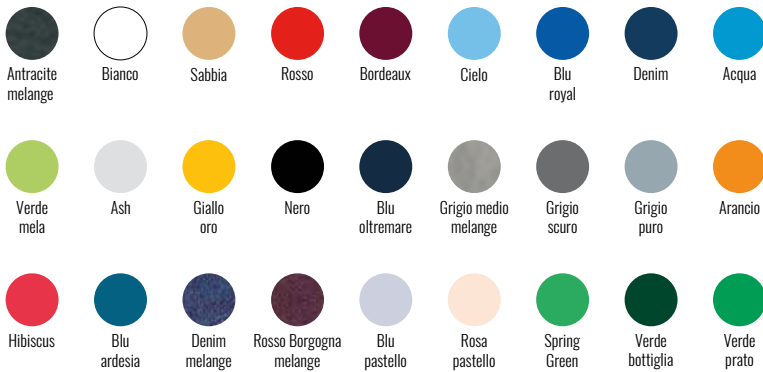

POLO ADULTO

POLO PERFECT

TAGLIE : XS - 3XL

*la taglia XS non è disponibile per tutti i colori

Q.tà	1 - 49	50 - 99	100 - 299	300 - 499
Ricamo 1 o più colori + 50,00€ per impianto	€ 9,20	€ 8,90	€ 8,50	€ 8,30
Quadricromia DTF Stampa su 1 lato (Max 37x25 cm)	€ 8,60	€ 8,10	€ 7,90	€ 7,60
Quadricromia DTF Stampa su 2 lati (Max 37x25 cm)	€ 10,00	€ 9,50	€ 9,00	€ 8,50

Prezzi IVA ESCLUSA (22%)