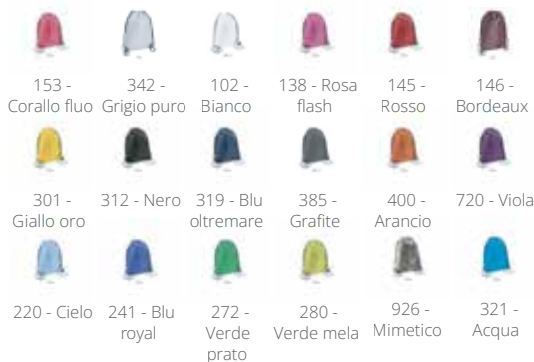

RISERVATA A :

POLO BAMBINO

POLO SUMMER KIDS

TAGLIE : 2-4-6-8-10-12 ANNI

Q.tà	1-49	50-99	100-299	300-499
1 Colore Serigrafico <i>+ 30,00 € Telaio</i>	6,80 €	6,30 €	6,00 €	5,50 €
Ricamo 1 o più colori	7,50 €	7,20 €	7,00 €	6,70 €
Quadricromia TPD - Transfer <i>(15x15 cm Massimo)</i>	8,90 €	8,60 €	8,20 €	8,00 €

**1 Colore
Serigrafico**

**RICAMO
(1 o più colori)**

**Quadricromia
TPD**

Prezzi IVA ESCLUSA

Polo bianca -0,20 € cad.

Tenere presente che su capi scuri (in serigrafia) andrà obbligatoriamente inserita la BASE al costo di 0,18€ cad. +Telaio a 30,00 €

SACCA URBAN

GADGET

Q.tà	1-49	50-99	100-299	300-499
1 Colore Serigrafico <i>+ 30,00 € Telaio</i>	2,55 €	2,20 €	2,00 €	1,80 €
2 Colori Serigrafico <i>+ 60,00 € Telai</i>	2,88 €	2,55 €	2,25 €	2,00 €
Quadricromia TPD - Transfer <i>(15x15 cm Massimo)</i>	2,90 €	2,80 €	2,70 €	2,60 €